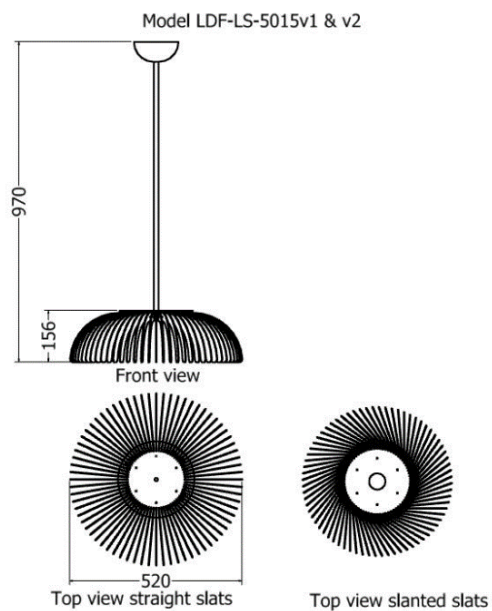

# PENDANTS

*Pendant Leucadendron / Magnifica*

MODEL	HEIGHT (mm)	WIDTH (dia) (mm)	Price
LDF-LS-3015	100	390	
LDF-LS-4015	120	440	
LDF-LS-5015	160	540	

Model LDF-CL-3015-4015-5015

Front view

Top view

## *PROCERUM SERIES*

*Pendant Leucadendron / Procerum*

MODEL	HEIGHT (mm)	WIDTH (dia) (mm)	Price
LDF-LS-5015	156	520	