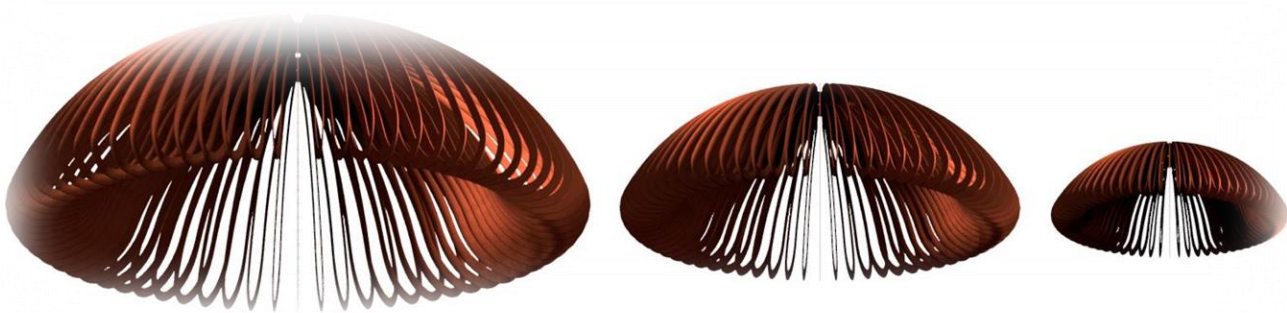

## *LAURIFOLIA SERIES*

*Pendant / Laurifolia*

MODEL	HEIGHT (mm)	DIAM (mm)	PRICE (incl)
LDF-CL-15010v1	515	1435	
LDF-CL-10010	335	980	
LDF-CL-1005	195	580	

Models LDF-CL-15010, 10010, 1005

*Pendant / Laurifolia*