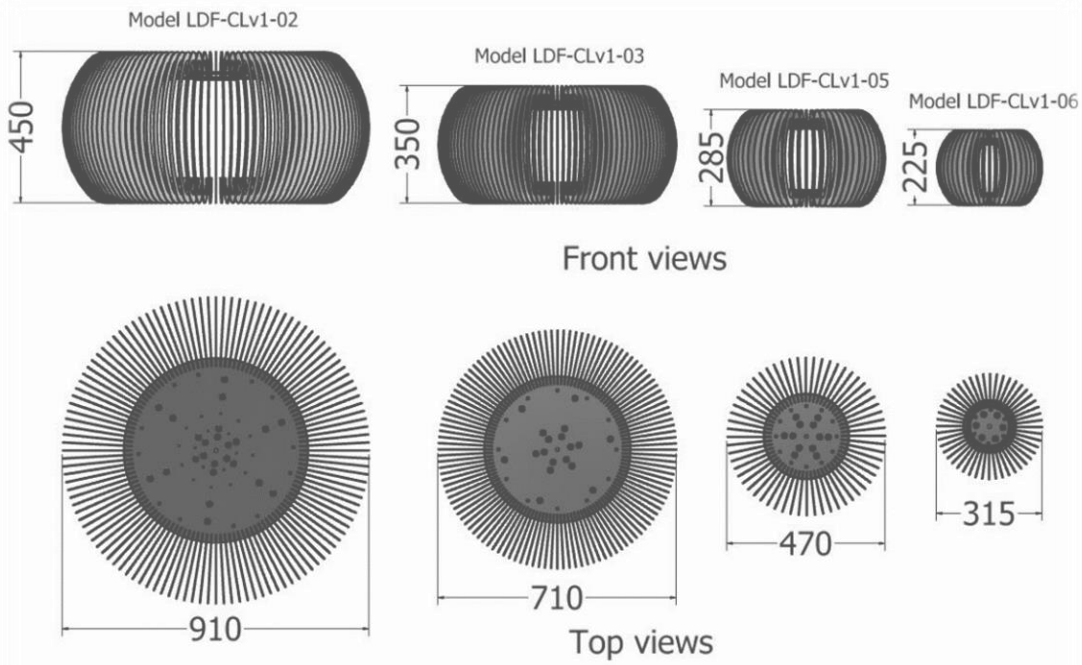

## *MAGNIFICA SERIES*

*Pendant Protea / Magnifica*

MODEL	HEIGHT (mm)	WIDTH (dia.) (mm)	Price (incl)
LDF-C-4040v2-01	665	745	
LDF-C-4040v2-02	545	560	
LDF-C-4040v2-03	425	435	
LDF-C-4040v2-04	305	325	

## *OBTUSFOLIA SERIES*

*Pendant Protea / Obtusifolia*

MODEL	HEIGHT (mm)	WIDTH (dia.) (mm)	Price (incl)
LDF-CLv1-02	450	910	
LDF-CLv1-03	350	710	
LDF-CLv1-05	285	470	
LDF-CLv1-06	225	315	