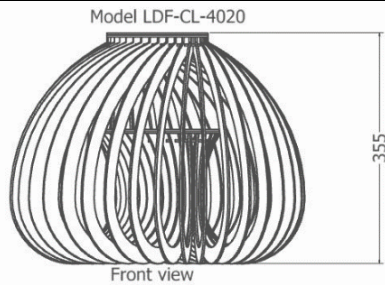

Front views

Top views

*Pendant Protea / Mundii*

MODEL	HEIGHT (mm)	WIDTH (dia) (mm)	Price (incl)
LDF-CL-4020	355	450	

*Pendant / Burchelii 176 slat & 88 slat.*

MODEL	HEIGHT (mm)	WIDTH (mm)	Length (mm)	Slats	PRICE (incl)
LDF-CL-803030v1	306	280	850	176	
LDF-CL-803030v2	306	280	850	88	