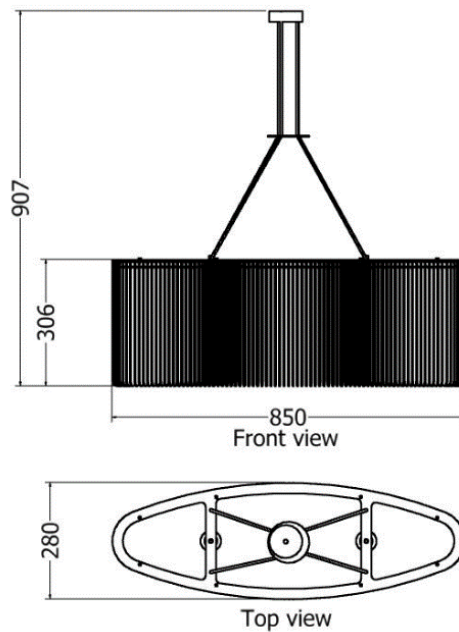

# PENDANTS

MODEL	HEIGHT (mm)	WIDTH (dia.) (mm)	PRICE (incl)
LDF-CL-7030v4	100	365	R3 300

LDF-CL-7030v4

Top view

*Pendant Protea / Mundii*

MODEL	HEIGHT (mm)	WIDTH (dia) (mm)	Price (incl)
LDF-CL-4020	355	450	R4 325

# PENDANTS

*Pendant / Burchelii 176 slat & 88 slat.*

MODEL	HEIGHT (mm)	WIDTH (mm)	Length (mm)	Slats	PRICE (incl)
LDF-CL-803030v1	306	280	850	176	R8 960

Model LDF-CL-803030v1

*Pendant / Laurifolia*

MODEL	HEIGHT (mm)	DIAM (mm)	PRICE (incl)
LDF-CL-15010v1	515	1435	R18 400
LDF-CL-10010	335	980	R11 140
LDF-CL-1005	195	580	R5 630