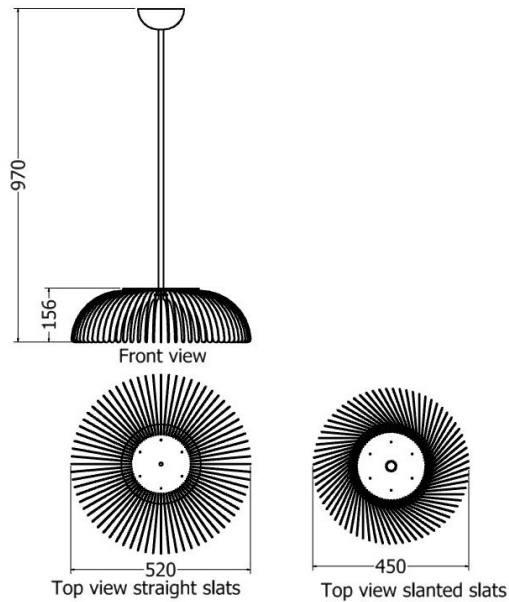

MODEL	HEIGHT (mm)	WIDTH (dia) (mm)	Price
LDF-LS-5015	156	520/450	R2 805

Model LDF-LS-5015v1 & v2