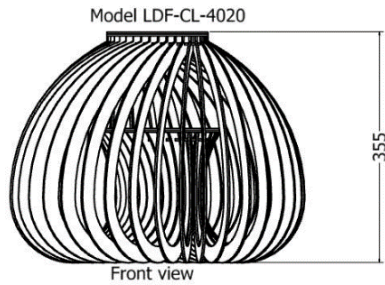

# PENDANTS

MODEL	HEIGHT (mm)	WIDTH (dia.) (mm)	PRICE (incl)
LDF-CL-7030v4	100	365	R3 300

LDF-CL-7030v4

Top view

*Pendant Protea / Mundii*

MODEL	HEIGHT (mm)	WIDTH (dia) (mm)	Price (incl)
LDF-CL-4020	355	450	R4 325

# PENDANTS

*Pendant / Burchelii 176 slat & 88 slat.*

MODEL	HEIGHT (mm)	WIDTH (mm)	Length (mm)	Slats	PRICE (incl)
LDF-CL-803030v1	306	280	850	176	R8 960

Model LDF-CL-803030v1

*Pendant / Laurifolia*

MODEL	HEIGHT (mm)	DIAM (mm)	PRICE (incl)
LDF-CL-15010v1	515	1435	R18 400
LDF-CL-10010	335	980	R11 140
LDF-CL-1005	195	580	R5 630