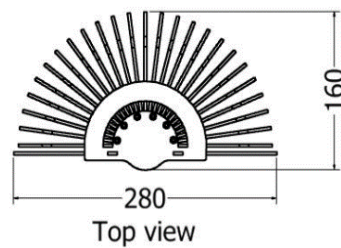

# CATALOGUE

*Bookends Roberto*

MODEL	HEIGHT (mm)	WIDTH (mm)	DEPTH (mm)	Price (incl)
LDF-BE-3030	270	290	150	R4 150
LDF-BE-3535				