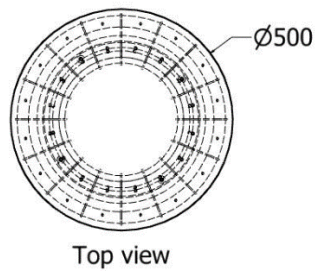

# SIDE TABLES

*Side Table*

MODEL	HEIGHT (mm)	Length (mm)	Price (incl)
LDF-ST-5058v1	580	500	R3 745

Model LDF-ST-5058

Front view

Top view

*Side Tables Triticea nested.*

MODEL	HEIGHT (mm)	DIAMETER (mm)	Price (incl)
LDF-TR-3050	590	500	R4 965
LDF-TR-3040	520	450	R5 060
LDF-TR-3030v1	450	400	R5 700

# SIDE TABLES

*Side Tables Triticea nested.*

MODEL	HEIGHT (mm)	DIAMETER (mm)	Price (incl)
LDF-TR-3040	590	500	R5 060
LDF-TR-3030v1	520	450	R5 700

Model LDF-ST-3050 & 3040  
Nested

*Coffee Table Barrel*

MODEL	HEIGHT (mm)	DIAM. (mm)	Price (incl)
LDF-TR-9040v1	600	1100	R20 320
LDF-TR-7540v1	500	850	R16 610
LDF-TR-6040v1	415	600	R9 810

# SIDE TABLES

MODEL	HEIGHT (mm)	DIAMETER (mm)	Price (incl)
LDF-TPL-44	210	405	R2 745
LDF-TPL-55	525		

Model LDF-TPL-55/44

# SIDE TABLES

MODEL	HEIGHT (mm)	DIAMETER (mm)	Price (incl)
LDF-TPL-44v2	210	405	R2 745
LDF-TPL-55v1	525	500	R3 455