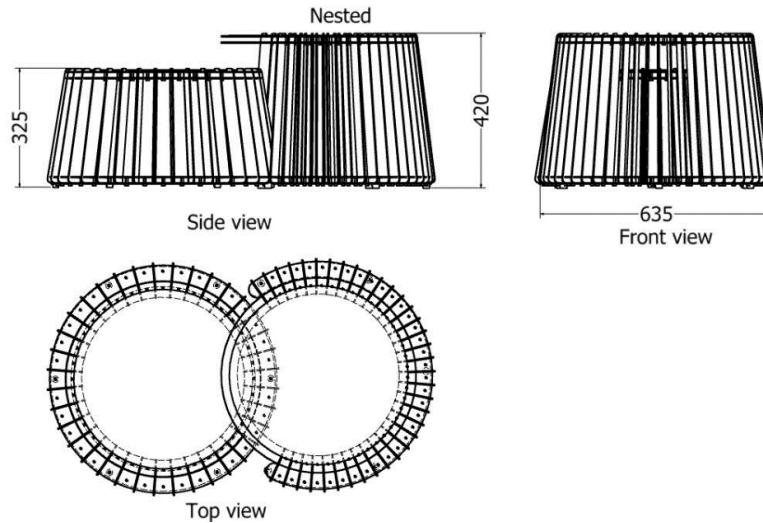

Side Tables Nested Deusta

MODEL	HEIGHT (mm)	DIA (mm)	Price (incl)
LDF-TR-6030	325	635	R5 390
LDF-TR-6050v1	420	635	R5 410

Models LDF-TR-6050v2 & 6030v1