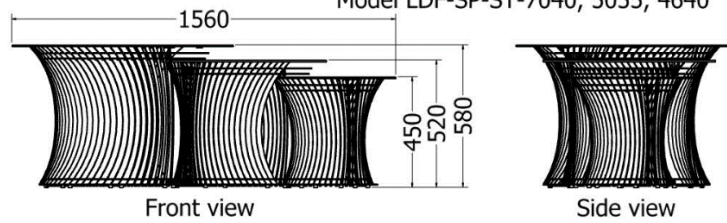

# SIDE TABLES

# SIDE TABLES

*Side Tables Tulip nested.*

MODEL	HEIGHT (mm)	DIAMETER (mm)	Price (incl)
LDF-SP-ST-4640	450	550	R6 555
LDF-SP-ST-5055	520	700	R5 665
LDF-SP-ST-7040	580	800	R9 030

Model LDF-SP-ST-7040, 5055, 4640

Top view

*Side Tables Tulip nested.*

MODEL	HEIGHT (mm)	DIAMETER (mm)	Price (incl)
LDF-SP-ST-4640	450	550	R6 555
LDF-SP-ST-5505	520	700	R5 665

*Side Table Tulip*

MODEL	HEIGHT (mm)	DIAMETER (mm)	Price (incl)
LDF-SP-ST-4640	470	550	R6 555
LDF-SP-ST-5055	520	800	R8 315
LDF-SP-ST-7040	580	900	R10 575