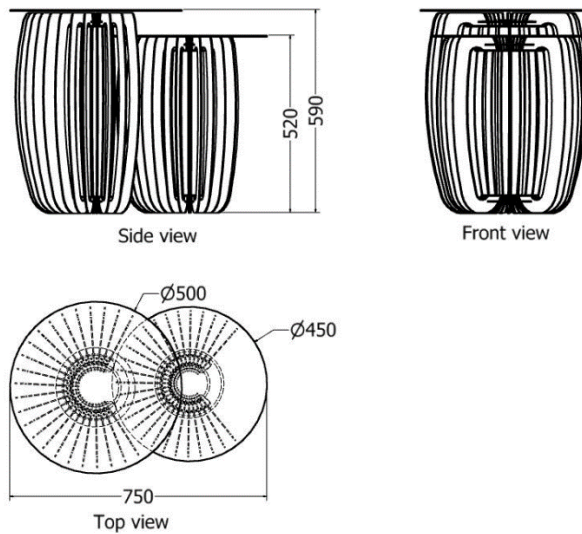

# SIDE TABLES

*Side Table*

MODEL	HEIGHT (mm)	Length (mm)	Price (incl)
LDF-ST-5058v1	580	500	R3 745

Model LDF-ST-5058

Front view

Top view

*Side Tables Triticea nested.*

MODEL	HEIGHT (mm)	DIAMETER (mm)	Price (incl)
LDF-TR-3050	590	500	R4 965
LDF-TR-3040	520	450	R5 060
LDF-TR-3030v1	450	400	R5 700

# SIDE TABLES

*Side Tables Triticea nested.*

MODEL	HEIGHT (mm)	DIAMETER (mm)	Price (incl)
LDF-TR-3040	590	500	R5 060
LDF-TR-3030v1	520	450	R5 700

Model LDF-ST-3050 & 3040  
Nested

*Coffee Table Barrel*

MODEL	HEIGHT (mm)	DIAM. (mm)	Price (incl)
LDF-TR-9040v1	600	1100	R20 320
LDF-TR-7540v1	500	850	R16 610
LDF-TR-6040v1	415	600	R9 810