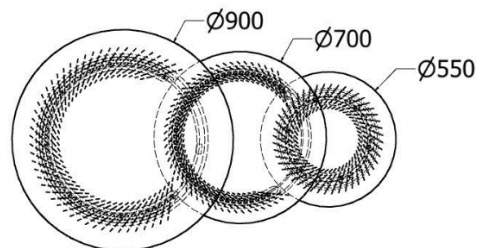

# SIDE TABLES

# SIDE TABLES

*Side Tables Tulip nested.*

MODEL	HEIGHT (mm)	DIAMETER (mm)	Price (incl)
LDF-SP-ST-4640	450	550	R6 555
LDF-SP-ST-5055	520	700	R5 665
LDF-SP-ST-7040	580	800	R9 030

Model LDF-SP-ST-7040, 5055, 4640

Top view

*Side Tables Tulip nested.*

MODEL	HEIGHT (mm)	DIAMETER (mm)	Price (incl)
LDF-SP-ST-4640	450	550	R6 555
LDF-SP-ST-5505	520	700	R5 665

*Side Table Tulip*

MODEL	HEIGHT (mm)	DIAMETER (mm)	Price (incl)
LDF-SP-ST-4640	470	550	R6 555
LDF-SP-ST-5055	520	800	R8 315
LDF-SP-ST-7040	580	900	R10 575