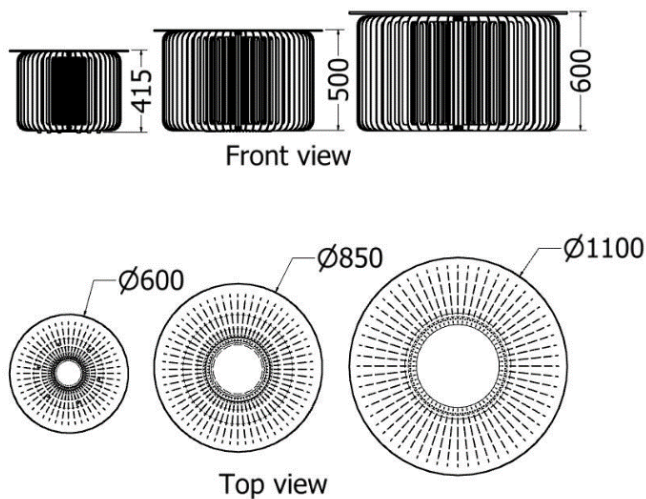

MODEL	HEIGHT (mm)	DIAM. (mm)	Price (incl)
LDF-TR-9040v1	600	1100	R20 320
LDF-TR-7540v1	500	850	R16 610
LDF-TR-6040v1	415	600	R9 810

Model LDF-TR-9040v1/7540v1/6040v1