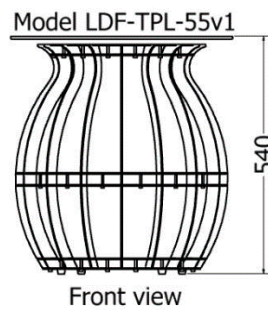

# SIDE TABLES

*Side Tables Triticea nested.*

MODEL	HEIGHT (mm)	DIAMETER (mm)	Price (incl)
LDF-TR-3040	590	500	R5 060
LDF-TR-3030v1	520	450	R5 700

Model LDF-ST-3050 & 3040  
Nested

*Coffee Table Barrel*

MODEL	HEIGHT (mm)	DIAM. (mm)	Price (incl)
LDF-TR-9040v1	600	1100	R20 320
LDF-TR-7540v1	500	850	R16 610
LDF-TR-6040v1	415	600	R9 810

# SIDE TABLES

MODEL	HEIGHT (mm)	DIAMETER (mm)	Price (incl)
LDF-TPL-44	210	405	R2 745
LDF-TPL-55	525		

Model LDF-TPL-55/44

# SIDE TABLES

MODEL	HEIGHT (mm)	DIAMETER (mm)	Price (incl)
LDF-TPL-44v2	210	405	R2 745
LDF-TPL-55v1	525	500	R3 455

# SIDE TABLES