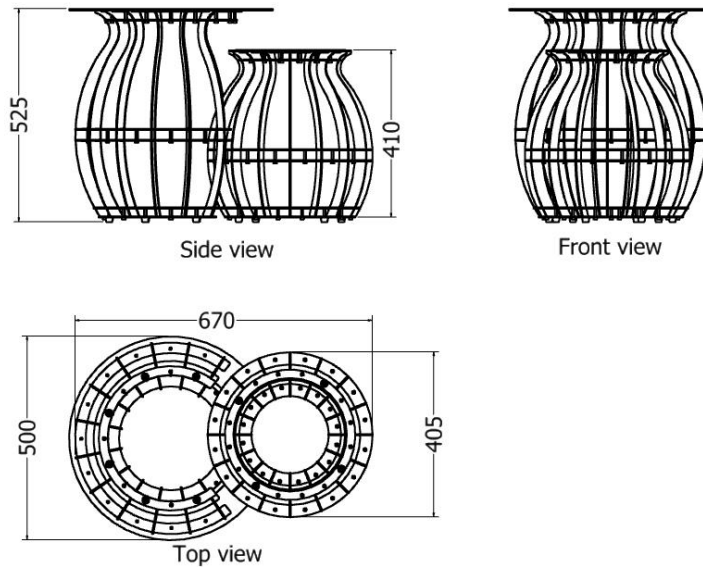

# SIDE TABLES

*Side Table*

MODEL	HEIGHT (mm)	Length (mm)	Price (incl)
LDF-ST-5058v1	580	500	R3 745

Model LDF-ST-5058

Front view

Top view

*Side Tables Triticea nested.*

MODEL	HEIGHT (mm)	DIAMETER (mm)	Price (incl)
LDF-TR-3050	590	500	R4 965
LDF-TR-3040	520	450	R5 060
LDF-TR-3030v1	450	400	R5 700

# SIDE TABLES

*Side Tables Triticea nested.*

MODEL	HEIGHT (mm)	DIAMETER (mm)	Price (incl)
LDF-TR-3040	590	500	R5 060
LDF-TR-3030v1	520	450	R5 700

Model LDF-ST-3050 & 3040  
Nested

*Coffee Table Barrel*

MODEL	HEIGHT (mm)	DIAM. (mm)	Price (incl)
LDF-TR-9040v1	600	1100	R20 320
LDF-TR-7540v1	500	850	R16 610
LDF-TR-6040v1	415	600	R9 810

# SIDE TABLES

MODEL	HEIGHT (mm)	DIAMETER (mm)	Price (incl)
LDF-TPL-44	210	405	R2 745
LDF-TPL-55	525		

Model LDF-TPL-55/44

# SIDE TABLES

MODEL	HEIGHT (mm)	DIAMETER (mm)	Price (incl)
LDF-TPL-44v2	210	405	R2 745
LDF-TPL-55v1	525	500	R3 455