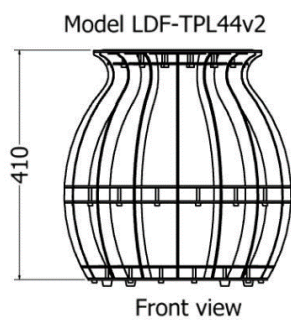

# SIDE TABLES

*Side Table*

MODEL	HEIGHT (mm)	Length (mm)	Price (incl)
LDF-ST-5058v1	580	500	R3 745

Model LDF-ST-5058

Front view

Top view

*Side Tables Triticea nested.*

MODEL	HEIGHT (mm)	DIAMETER (mm)	Price (incl)
LDF-TR-3050	590	500	R4 965
LDF-TR-3040	520	450	R5 060
LDF-TR-3030v1	450	400	R5 700

# SIDE TABLES

*Side Tables Triticea nested.*

MODEL	HEIGHT (mm)	DIAMETER (mm)	Price (incl)
LDF-TR-3040	590	500	R5 060
LDF-TR-3030v1	520	450	R5 700

Model LDF-ST-3050 & 3040  
Nested

*Coffee Table Barrel*

MODEL	HEIGHT (mm)	DIAM. (mm)	Price (incl)
LDF-TR-9040v1	600	1100	R20 320
LDF-TR-7540v1	500	850	R16 610
LDF-TR-6040v1	415	600	R9 810

# SIDE TABLES

MODEL	HEIGHT (mm)	DIAMETER (mm)	Price (incl)
LDF-TPL-44	210	405	R2 745
LDF-TPL-55	525		

Model LDF-TPL-55/44

# SIDE TABLES

MODEL	HEIGHT (mm)	DIAMETER (mm)	Price (incl)
LDF-TPL-44v2	210	405	R2 745
LDF-TPL-55v1	525	500	R3 455