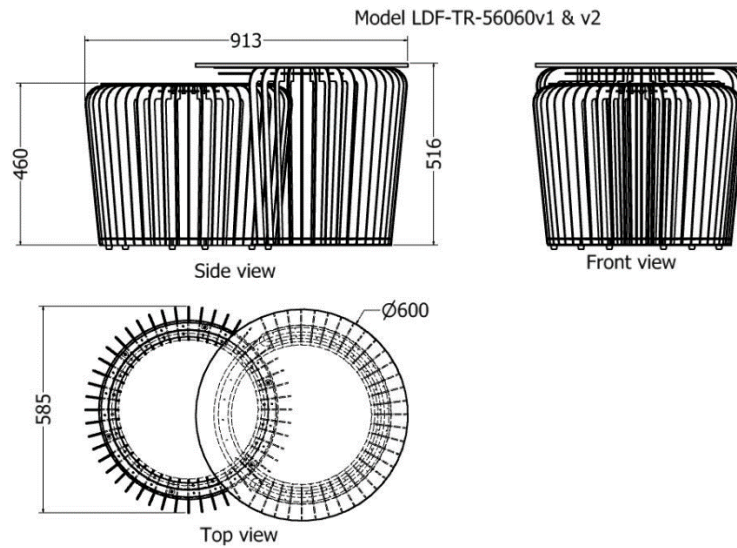

# SIDE TABLES

## Side Tables Nested

## Side Tables Nested Deusta

MODEL	HEIGHT (mm)	DIA (mm)	Price (incl)
LDF-TR-6030	325	635	R5 390
LDF-TR-6050v1	420	635	R5 410

Models LDF-TR-6050v2 & 6030v1

# SIDE TABLES

*Side Tables Nested*

MODEL	HEIGHT (mm)	DIA (mm)	Price (incl)
LDF-TR-56060v1	460	585	R6 530
LDF-TR-56060v2	515	600	R4 290

*Side Tables Nested*

MODEL	HEIGHT (mm)	DIA (mm)	Price (incl)
LDF-TR-56060v1	470	585	R6 530